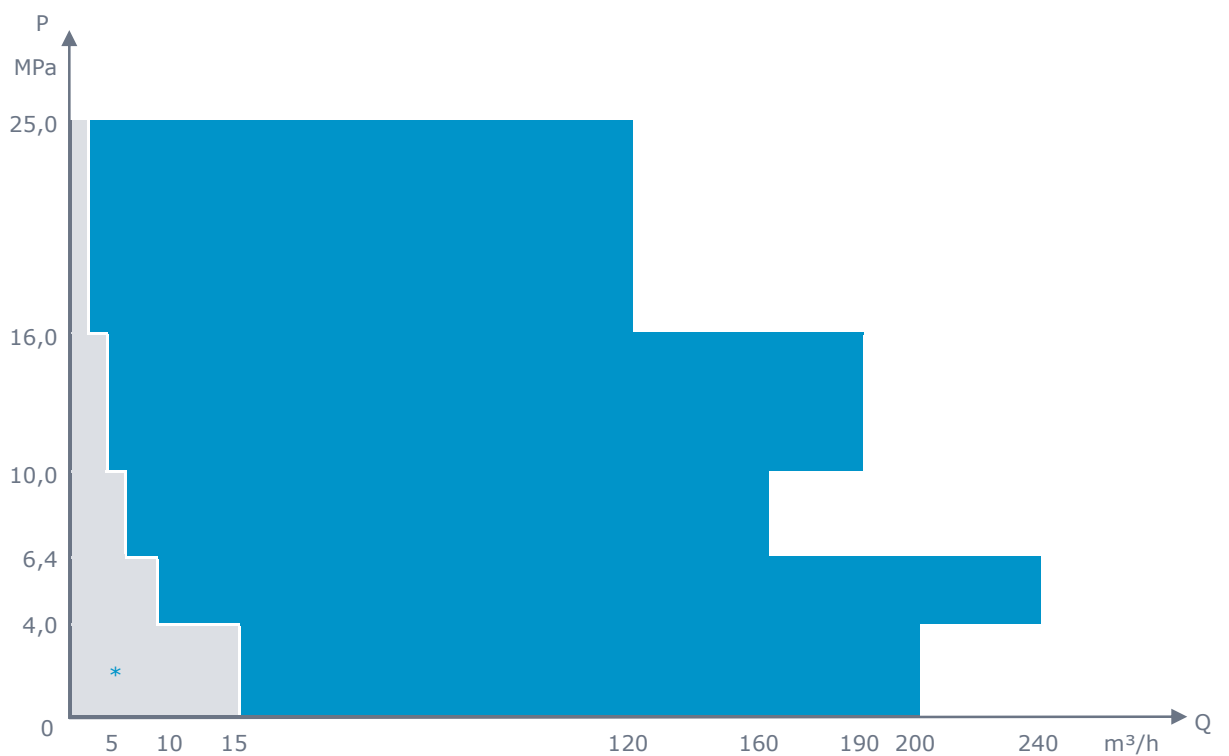

Leistungsdaten

HMT – Kolbenmembranpumpe (Triplex)

*Rücksprache erforderlich; andere Pumpenserie