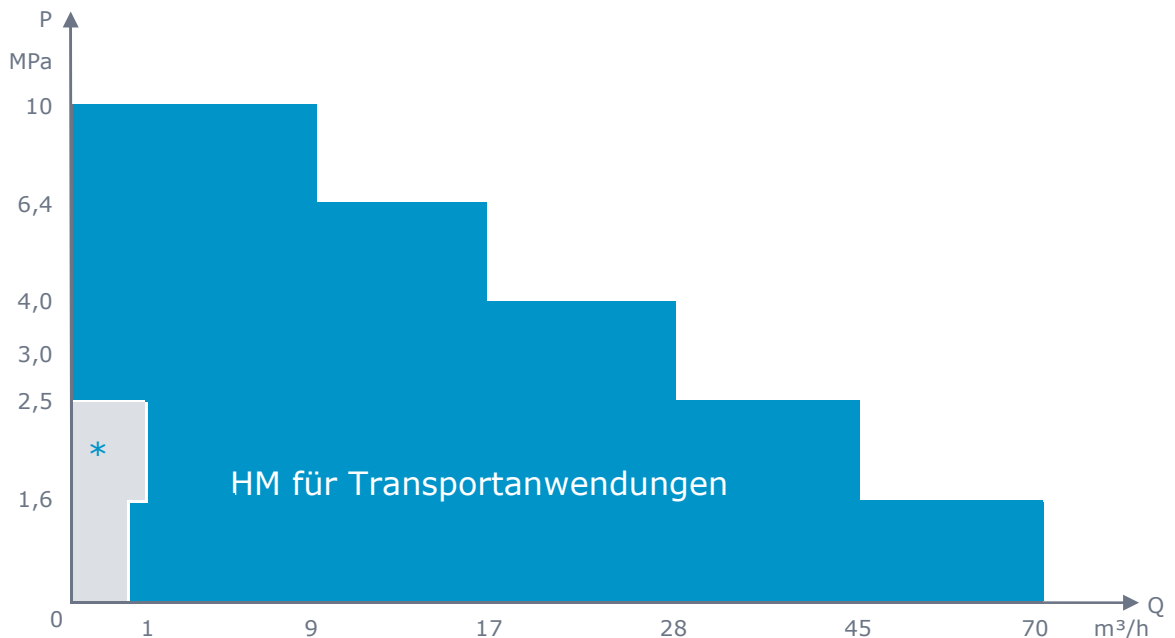

Leistungsdaten

HM – Kolbenmembranpumpe

*Rücksprache erforderlich; andere Pumpenserie