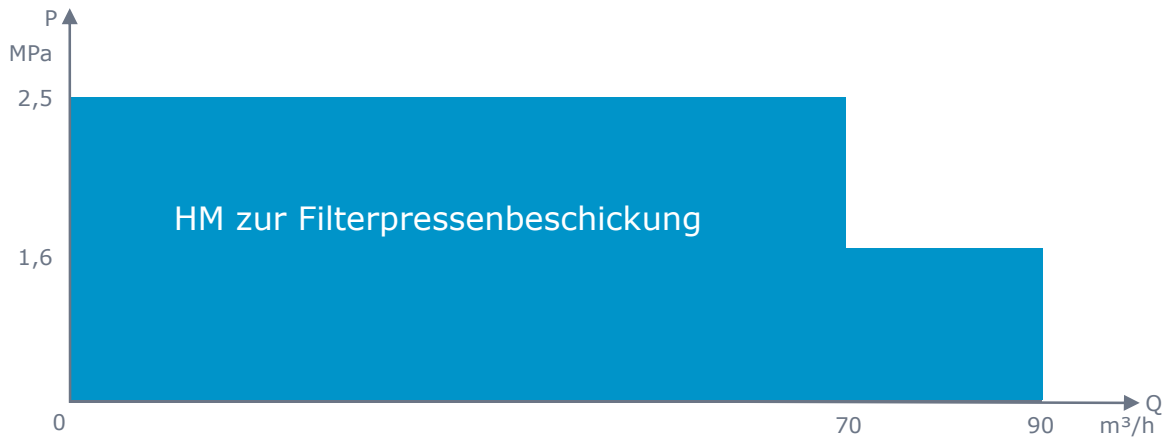

Leistungsdaten

HM – Kolbenmembranpumpe

*Rücksprache erforderlich; andere Pumpenserie