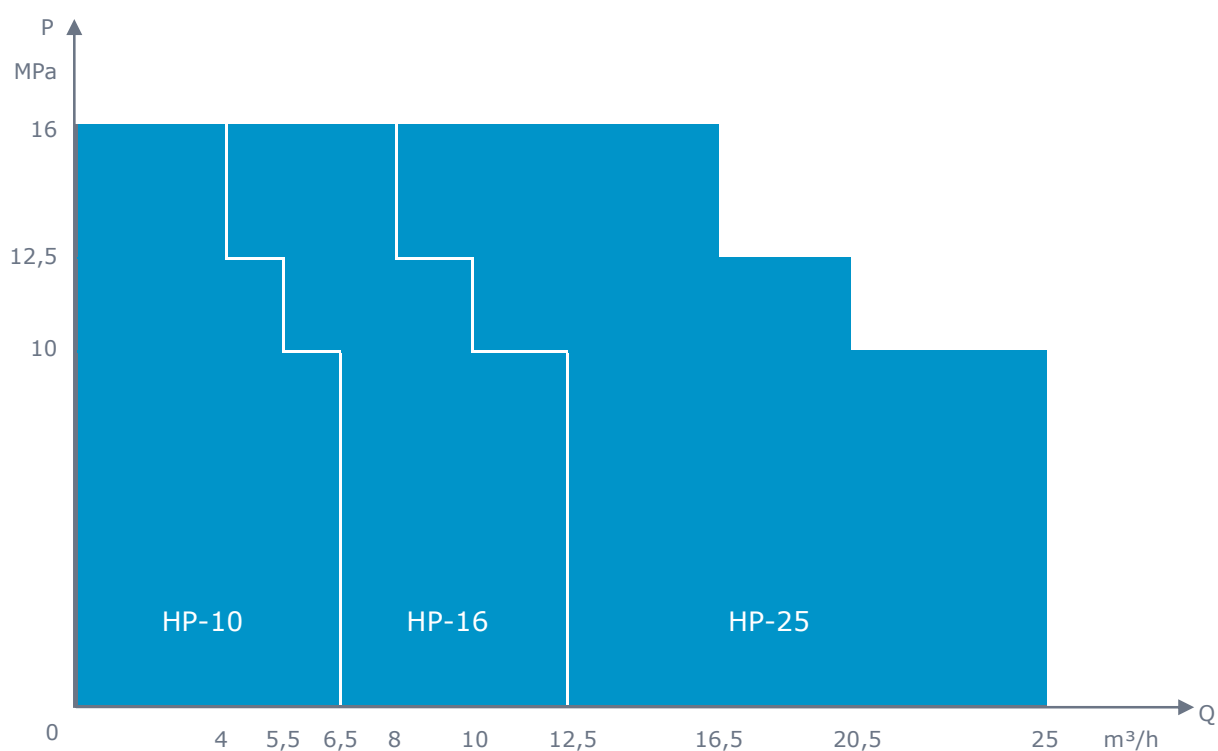

Leistungsdaten

HP – Hochdruckpumpe