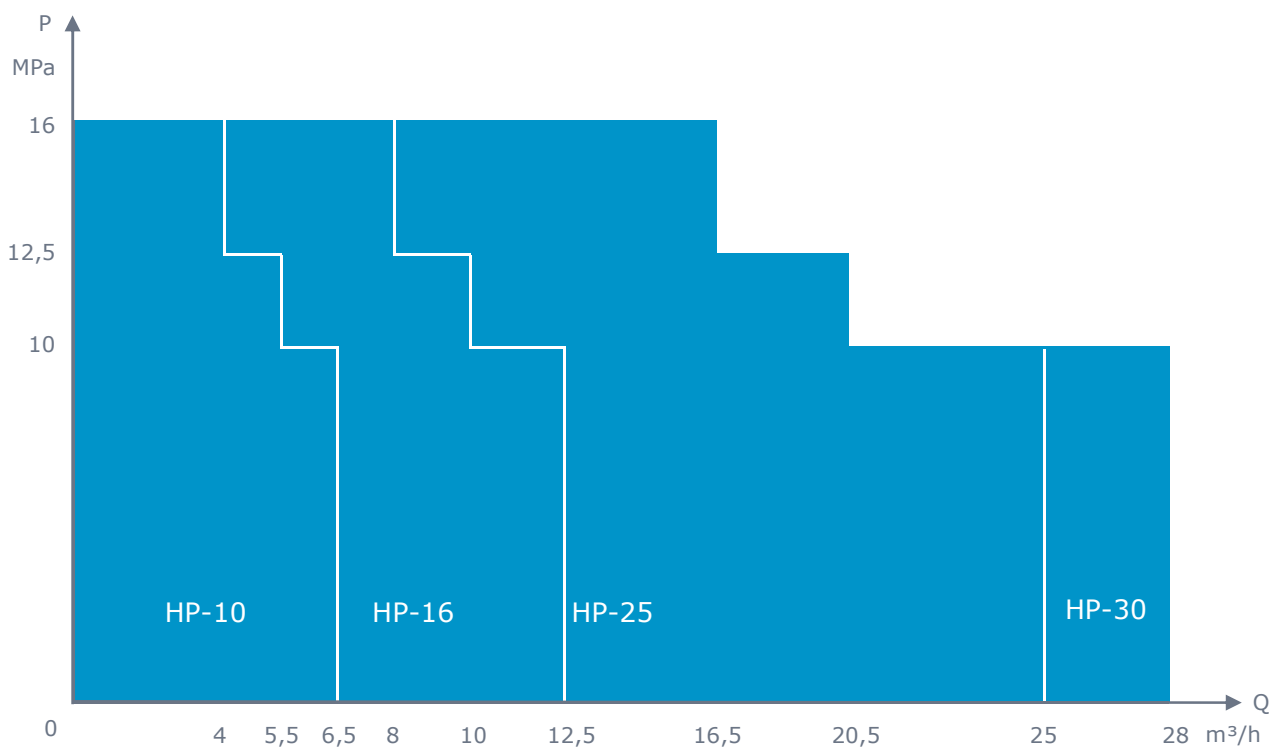

Leistungsdaten

HP – Hochdruckpumpe

Leistungsdaten

HPT – Hochdruckpumpe (Triplex)